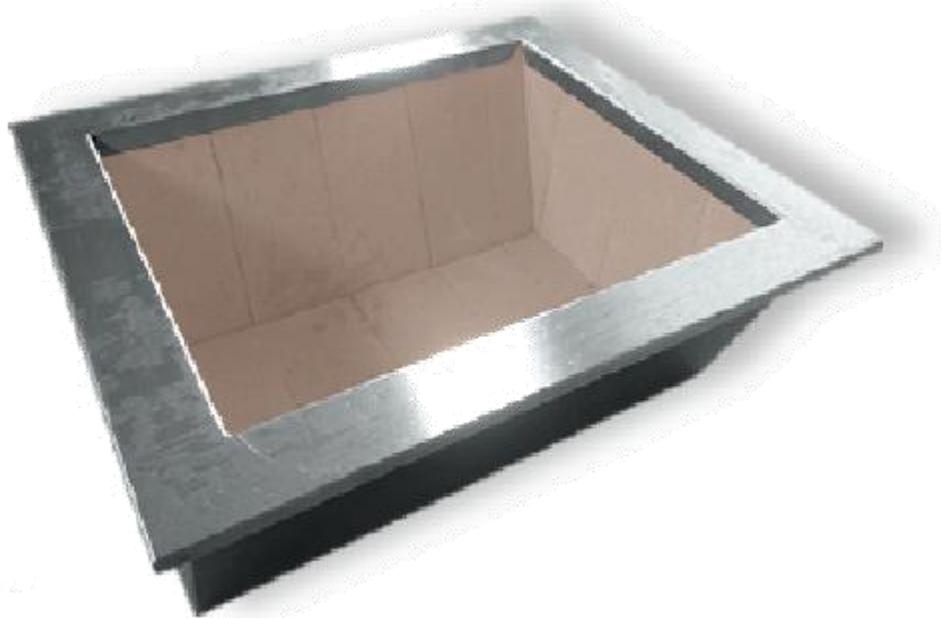

# Braseiros

Produtos refratários pré-moldados com diversos acabamentos e diferentes dimensões. Conheça nossas opções!

## Braseiro Cooktop

### Especificações

- Fabricado em Inox ou chapa galvanizada
- Tijolos Refratários
- Fácil Instalação
- Opcional inox 430/304
- Possível fabricação sob medida

**SUPORTE FIXO EM AÇO INOX**  
Vendido separadamente