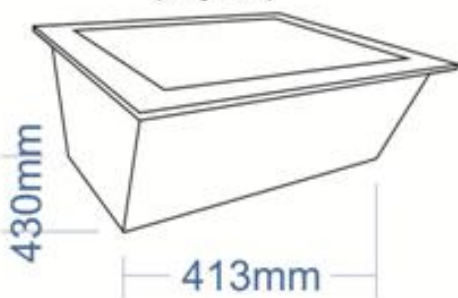

### Especificações

- Fabricado em Inox ou chapa galvanizada
- Tijolos Refratários
- Fácil Instalação
- Opcional inox 430/304
- Possível fabricação sob medida

**SUPORTE FIXO EM AÇO INOX**  
Vendido separadamente

## Dimensões

Tam. 55 cm  
(3 tijolos)

Tam. 65 cm  
(4 tijolos)

Tam. 75 cm  
(5 tijolos)

Outras dimensões, sob consulta!